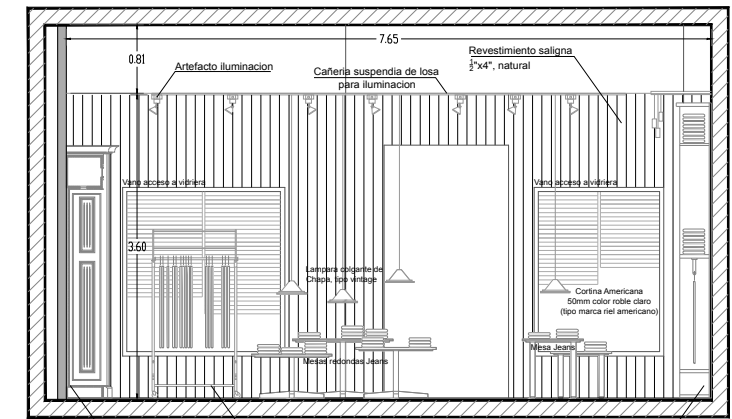

CORTE A-A

CORTE B-B

NOTA: Todos los muebles interiores son realizados en mdf, ignifugos.
 NOTA: Todos los vidrios contemplados dentro del local seran laminados, de seguridad.
 NOTA: Los vidrios de la fachada son de 5+5 laminados, de seguridad.
 NOTA: Todos los muebles proyectados seran autoportantes

CORTE C-C

CORTE D-D

	LOCAL COMERCIAL
	WANAMA
	ALTO AVELLANEDA SHOPPING
	PLANO ARQUITECTURA