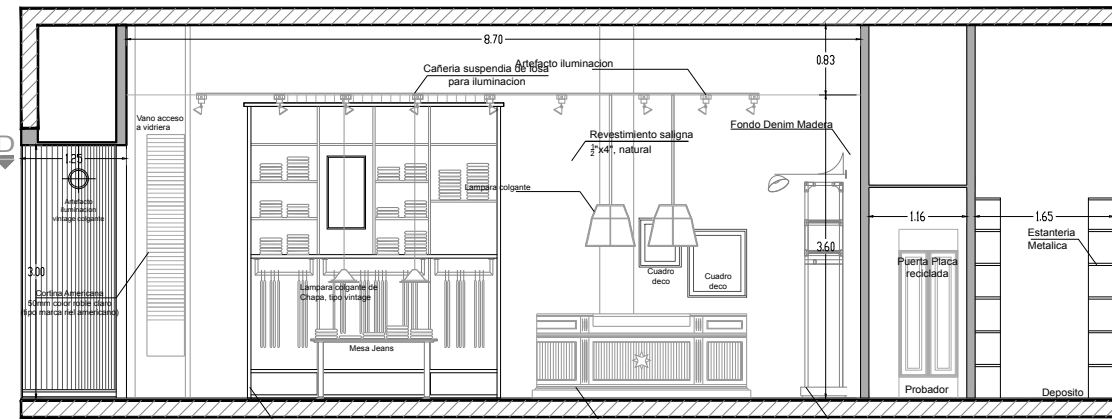

CORTE A-A

CORTE B-B

NOTA: Todos los muebles interiores son realizados en mdf, ignifugos.
 NOTA: Todos los vidrios contemplados dentro del local seran laminados, de seguridad.
 NOTA: Los vidrios de la fachada son de 5+5 laminados, de seguridad.
 NOTA: Todos los muebles proyectados seran autoportantes

CORTE C-C

CORTE D-D

	LOCAL COMERCIAL
	WANAMA
	ALTO AVELLANEDA SHOPPING
	PLANO ARQUITECTURA