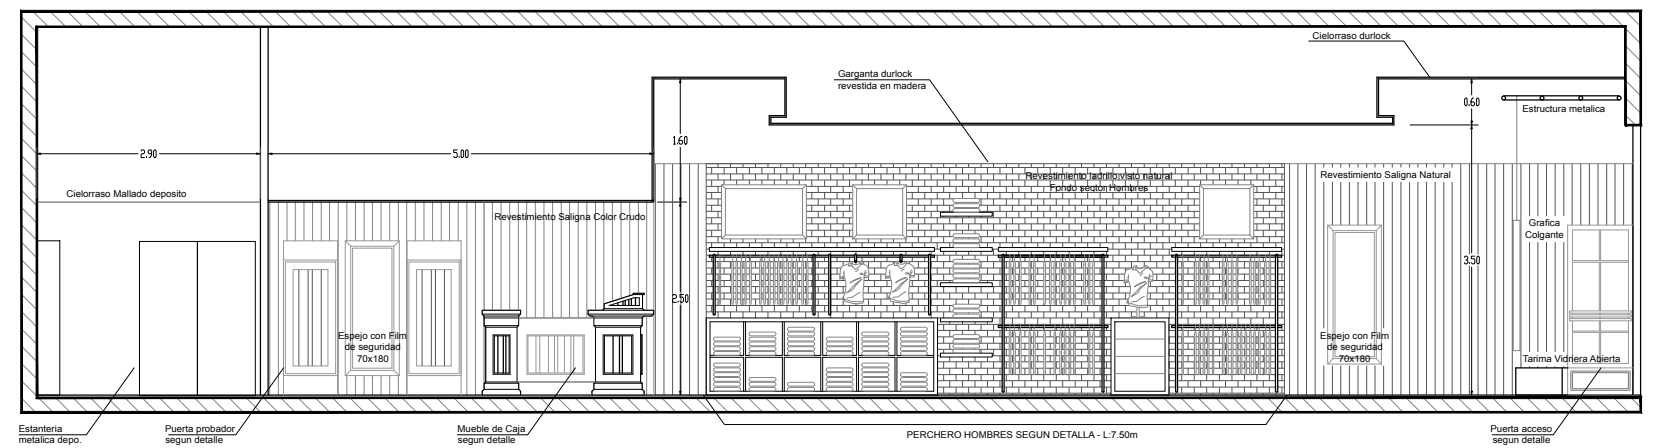

Planta Arquitectura

NOTA: Todos los muebles interiores son realizados en mdf, ignifugos.

NOTA: Los vidrios de la fachada son de 5+5 laminados, de seguridad.

NOTA: Todos los vidrios contemplados dentro del local seran laminados, de seguridad.

NOTA: Todos los muebles proyectados seran autoportantes

Corte AA

Corte BB

Fachada

Corte DD

NBBO
ARQUITECTOS
BRANDARIZ+OLIVER

LOCAL COMERCIAL
TAVERNITI
CHACO/ RESISTENCIA
PLANO ARQUITECTURA