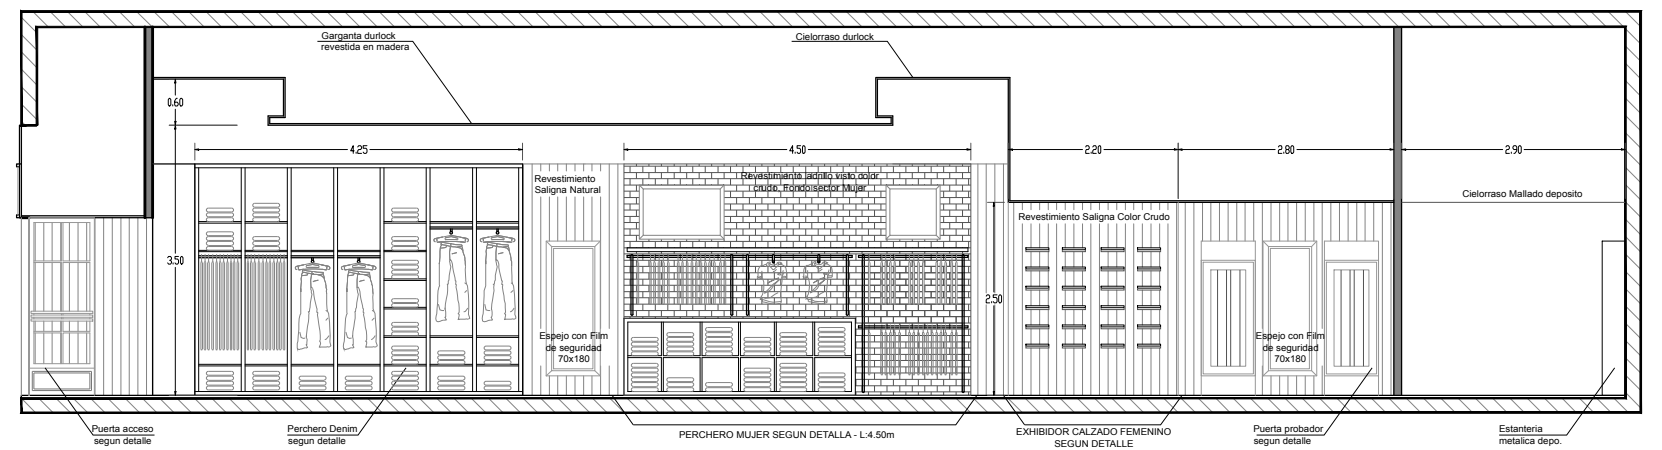

Planta Arquitectura

NOTA: Todos los muebles interiores son realizados en mdf, ignifugos.

NOTA: Los vidrios de la fachada son de 5+5 laminados, de seguridad.

NOTA: Todos los vidrios contemplados dentro del local seran laminados, de seguridad.

NOTA: Todos los muebles proyectados seran autoportantes

Corte AA

Corte BB

Fachada

Corte DD

NBBO
ARQUITECTOS
BRANDARIZ+OLIVER

LOCAL COMERCIAL
TAVERNITI
CHACO/ RESISTENCIA
PLANO ARQUITECTURA