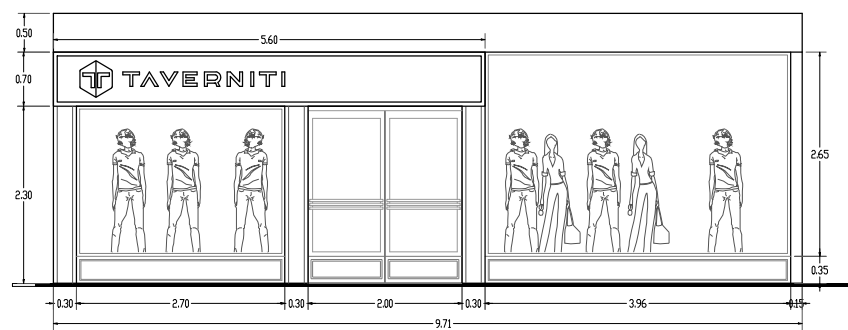

Planta Arquitectura

NOTA: Todos los muebles interiores son realizados en mdf, ignifugos.

NOTA: Los vidrios de la fachada son de 5+5 laminados, de seguridad.

NOTA: Todos los vidrios contemplados dentro del local seran laminados, de seguridad.

NOTA: Todos los muebles proyectados seran autoportantes

Corte AA

Corte BB

Fachada

Corte DD

NBBO
ARQUITECTOS
BRANDARIZ+OLIVER

LOCAL COMERCIAL
TAVERNITI
CHACO/ RESISTENCIA
PLANO ARQUITECTURA