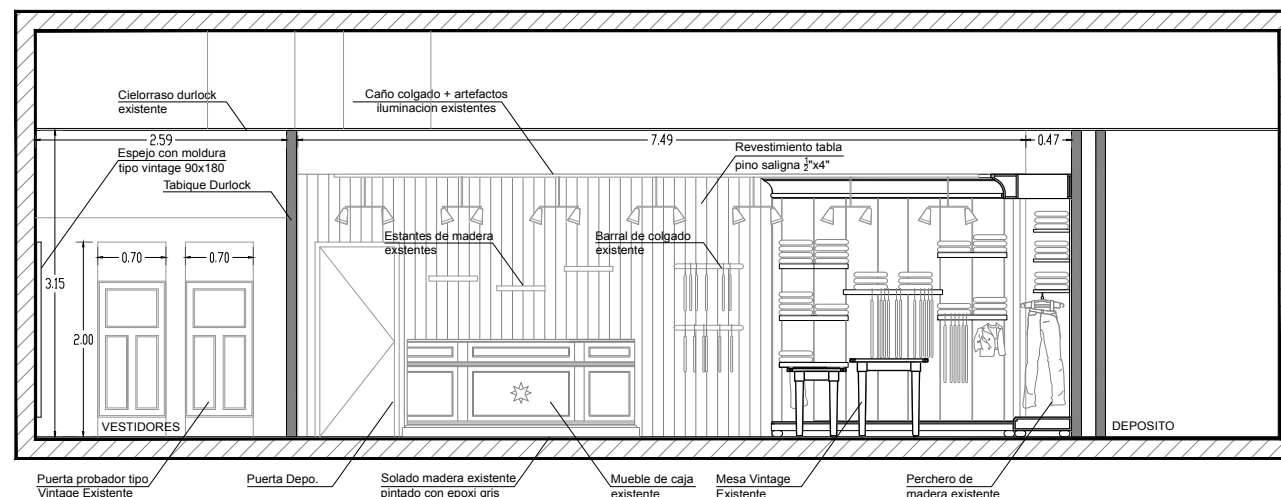

PLANTA

ACCESO LOCAL

NOTA: Todos los muebles interiores son realizados en mdf, ignifugos.

NOTA: Todos los vidrios contemplados dentro del local serán laminados, de seguridad.

NOTA: Los vidrios de la fachada son de 5+5 laminados, de seguridad.

NOTA: Todos los muebles proyectados serán autoportantes

CORTE A-A

CORTE B-B

FACHADA

LOCAL COMERCIAL
WANAMA
PASEO ALCORTA SHOPPING
PLANO ARQUITECTURA