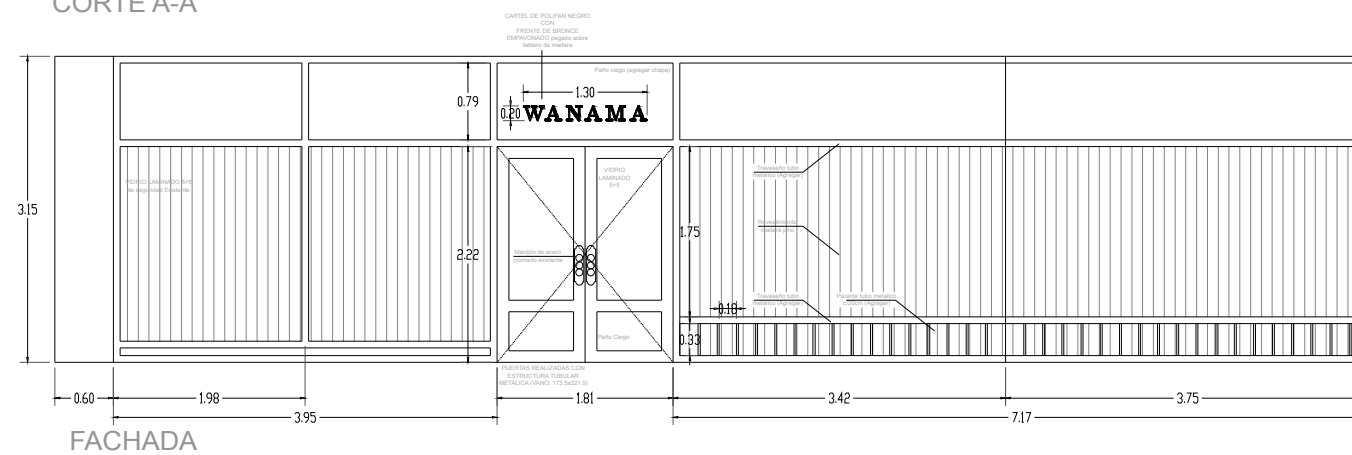

PLANTA

ACCESO LOCAL

NOTA: Todos los muebles interiores son realizados en mdf, ignifugos.

NOTA: Todos los vidrios contemplados dentro del local serán laminados, de seguridad.

NOTA: Los vidrios de la fachada son de 5+5 laminados, de seguridad.

NOTA: Todos los muebles proyectados serán autoportantes

CORTE A-A

CORTE B-B

FACHADA

LOCAL COMERCIAL
WANAMA
PASEO ALCORTA SHOPPING
PLANO ARQUITECTURA