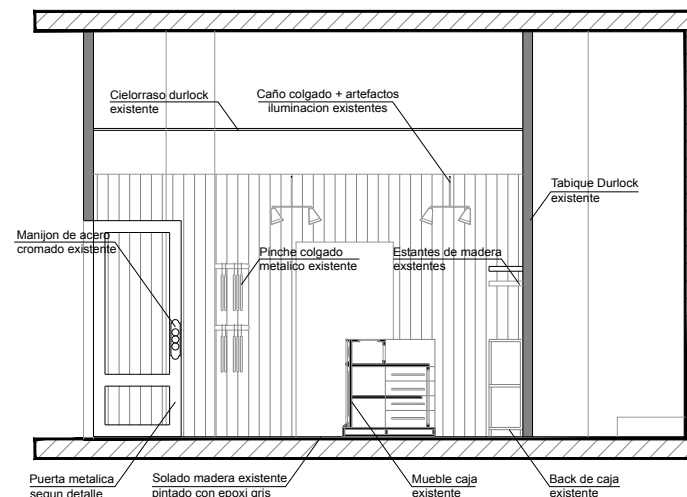

PLANTA

ACCESO LOCAL

NOTA: Todos los muebles interiores son realizados en mdf, ignifugos.

NOTA: Todos los vidrios contemplados dentro del local serán laminados, de seguridad.

NOTA: Los vidrios de la fachada son de 5+5 laminados, de seguridad.

NOTA: Todos los muebles proyectados serán autoportantes

CORTE A-A

CORTE B-B

FACHADA

LOCAL COMERCIAL
WANAMA
PASEO ALCORTA SHOPPING
PLANO ARQUITECTURA